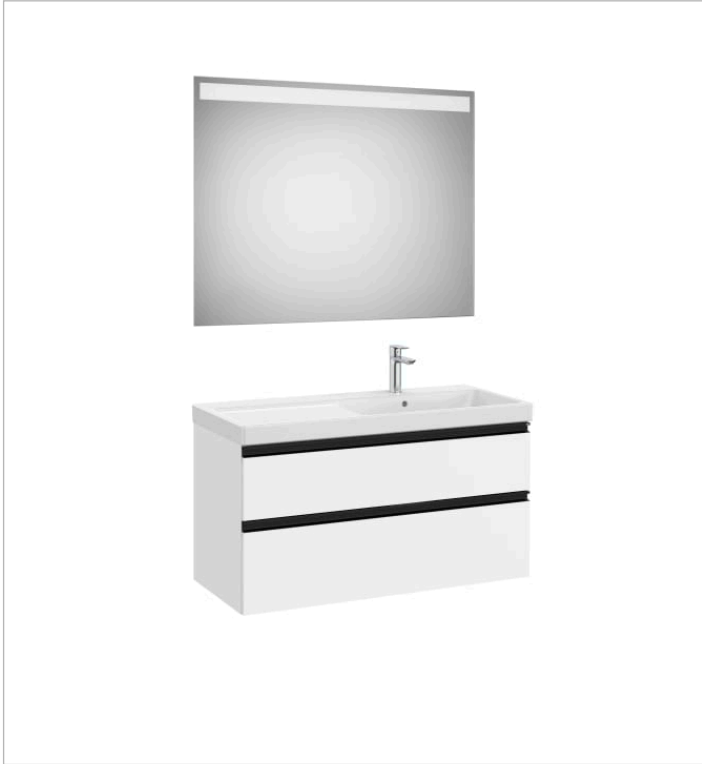

THE GAP

Pack (mueble base de dos cajones con lavabo plus a la derecha y espejo LED)

MEDIDAS

Longitud	1000 mm
Anchura	460 mm
Altura	575 mm

COLORES Y ACABADOS

PVPR (IVA INCLUIDO)

1044,23 €

DIBUJOS TÉCNICOS

CARACTERÍSTICAS

Pack - Conjunto de mueble base de dos cajones con lavabo plus a la derecha y espejo Eidos con luz LED integrado en la parte superior. No incluye grifería.

Espejo / Iluminación: Integrada en el espejo

Espejo / Tipo de luz: Led

Espejo / Índice de Protección de la luz: IP 44

Material / Lavabo: Porcelana

Material / Mueble base: Tablero de particulas

Medidas / Espejo / Altura (mm): 800

Medidas / Espejo / Longitud (mm): 1000

Estructura sin toallero (1 unidad)
816830485

Estructura con toallero (1 unidad)
816831485

The Gap

Esta colección aporta un estilo compacto y funcional. Su amplia gama permite optimizar cualquier espacio de baño. Sus líneas modernas y elegantes la convierten en una decisión inteligente.